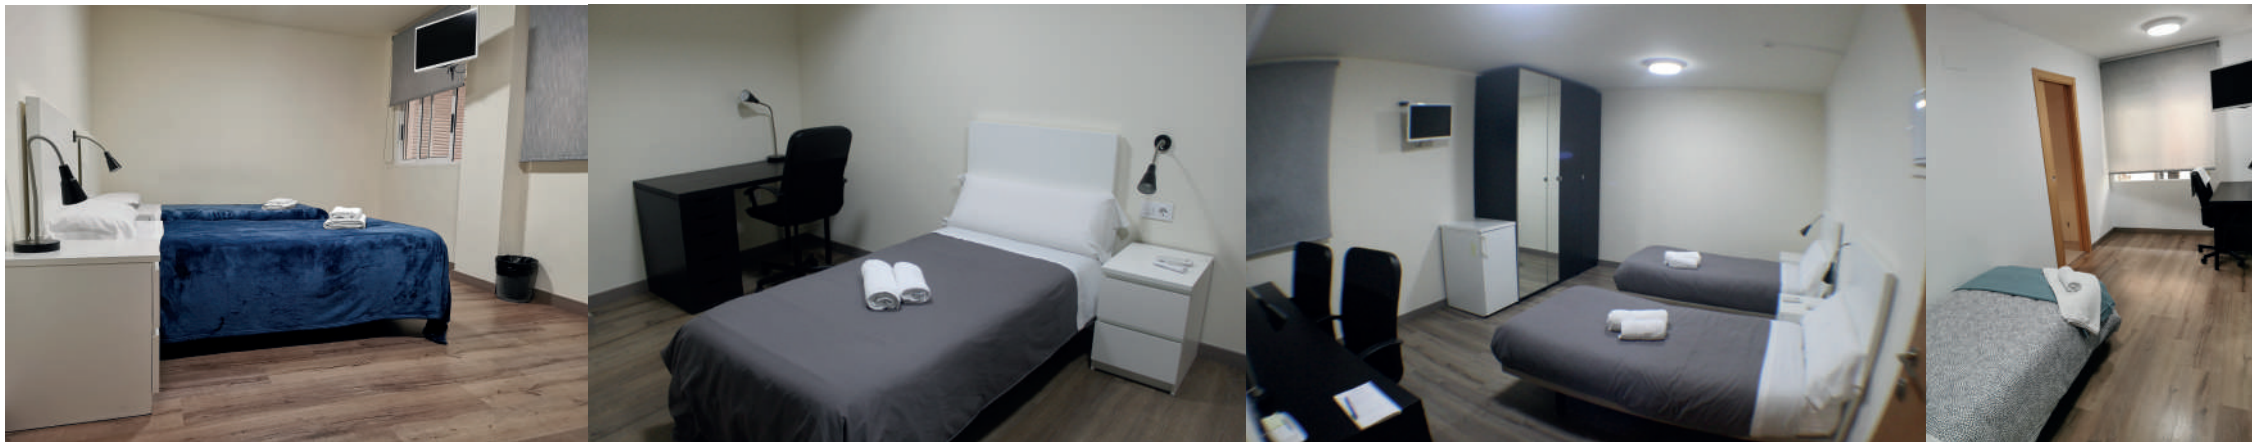

La calidad precio-calidad  
El personal muy atento.

The user profile for Laura is shown in a white rounded rectangle on the right side of the image.

**Laura**  
España  
9,0

**Fantástico**

Habitaciones muy amplias y cómodas, baño también amplio. Además hay una cocina comunitaria. En general tiene todas las comodidades posibles para pasar una buena estancia. Buena ubicación también.

## ROOMS

**Aseo privado**  
Private Toilet

**Wifi**  
Free Wifi

**Televisión**  
T.v.

**Aire acondicionado**  
Air conditioning

**Nevera**  
Fridge

**Microondas**  
Microwave

### BEST PRICES

**HAB. INDIVIDUAL**  
SINGLE ROOM

desde 50 €

**HAB. DOBLE**  
DOUBLE ROOM

desde 70 €